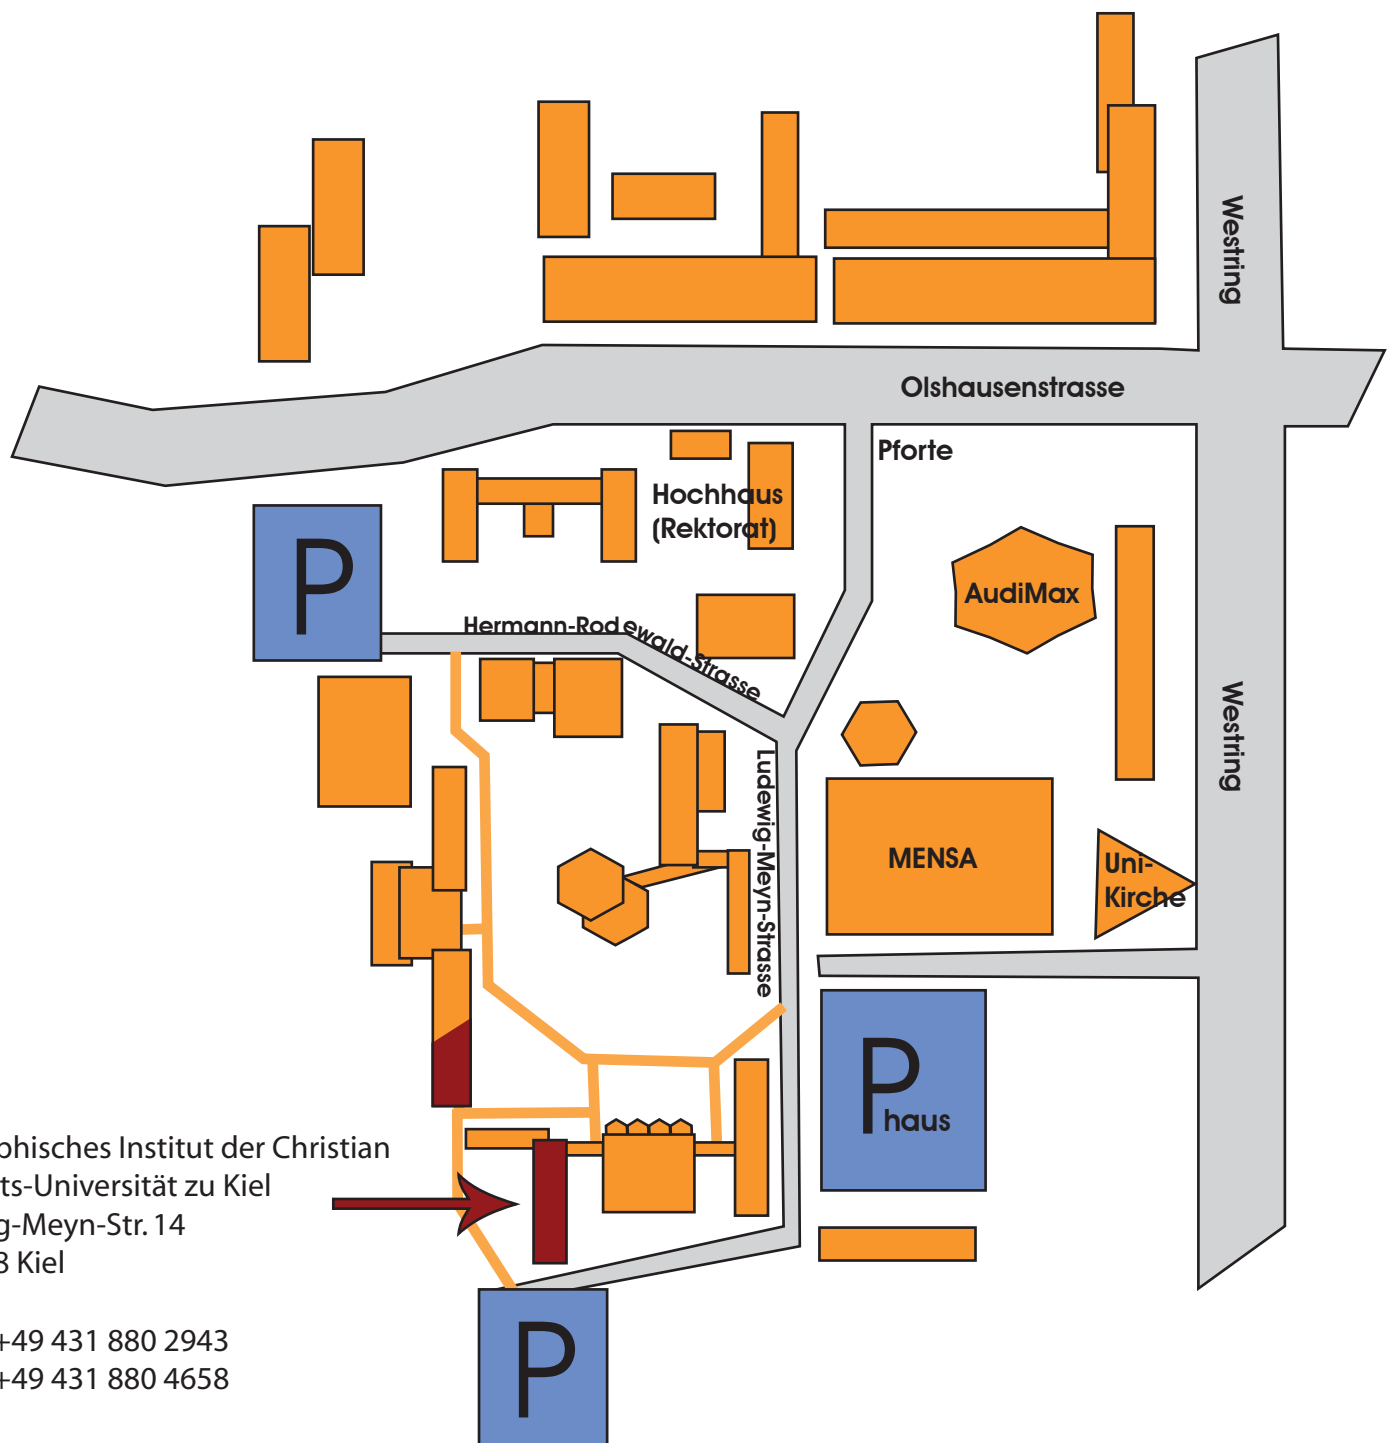

Lage des Geographischen Instituts der Christian-Albrechts-Universität zu Kiel

Geographisches Institut der Christian
Albrechts-Universität zu Kiel
Ludewig-Meyn-Str. 14
D-24098 Kiel

Tel: +49 431 880 2943
Fax: +49 431 880 4658